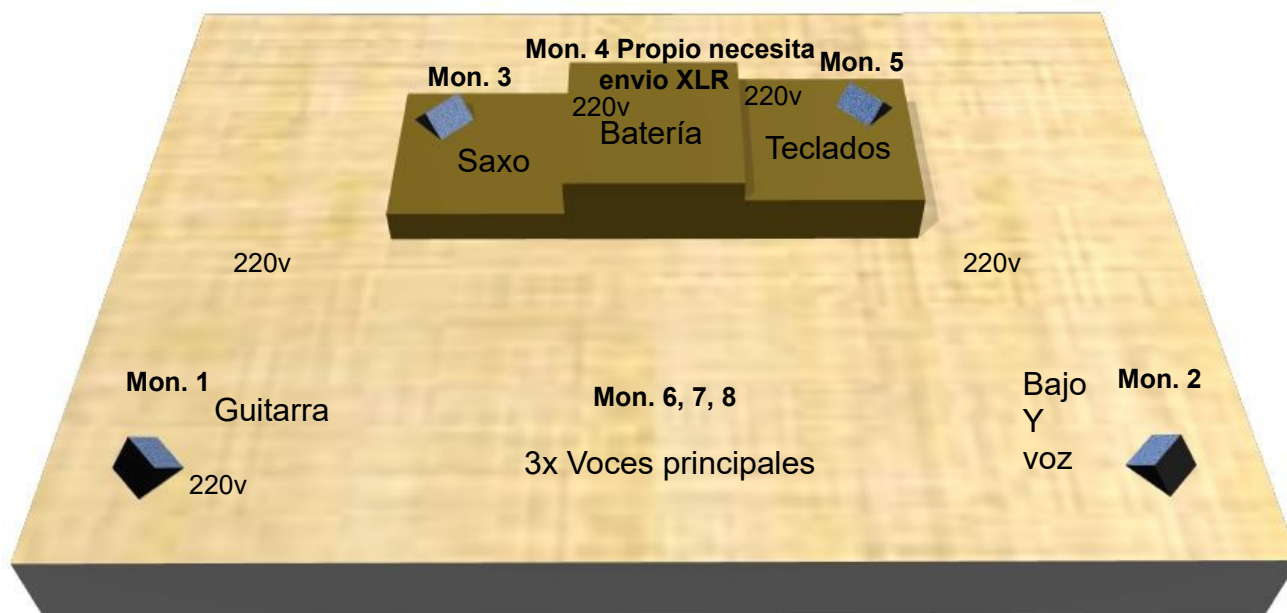

## Orquesta Karisma. Plano de escenario.

- Escenario mínimo 12x8 metros.
- 3x Tarimas 2x2 metros a 0'40, 0'60 y 0'90 metros de altura.
- 4x Monitor de 12".
- 3x Sistemas in-ear inalámbricos.
- Microfonía según el listado en la página siguiente.

## Orquesta Karisma. Listado de canales.

Canal	Instrumento	Micrófono	Pie
1	Bombo	Shure Beta 52	Pequeño
2	Caja arriba	Shure SM57	Pequeño
3	Caja abajo	Shure Beta 57	Pinza
4	Caja piccolo	Shure SM57	Pequeño
5	Hi-hat	AKG C1000	Jirafa
6	Tom 1	Senn e604	Pinza
7	Tom 2	Senn e604	Pinza
8	Overhead L	AKG C3000	Jirafa
9	Overhead R	AKG C3000	Jirafa
10	Bajo	D.I. BSS AR133	-
11	Guitarra	Senn e609	Pequeño
12	Teclado 1	D.I. BSS AR133	-
13	Teclado 2 L	D.I. BSS AR133	-
14	Teclado 2 R	D.I. BSS AR133	-
15	Saxo	AKG C519	-
16	Ipod (tarima batería)	D.I. BSS AR133	-
17	Voz Bajo	Shure SM58	Jirafa
18	Voz 1	Senn EW100 g3	Recto
19	Voz 2	Senn EW100 g3	Recto
20	Voz 3	Senn EW100 g3	Recto